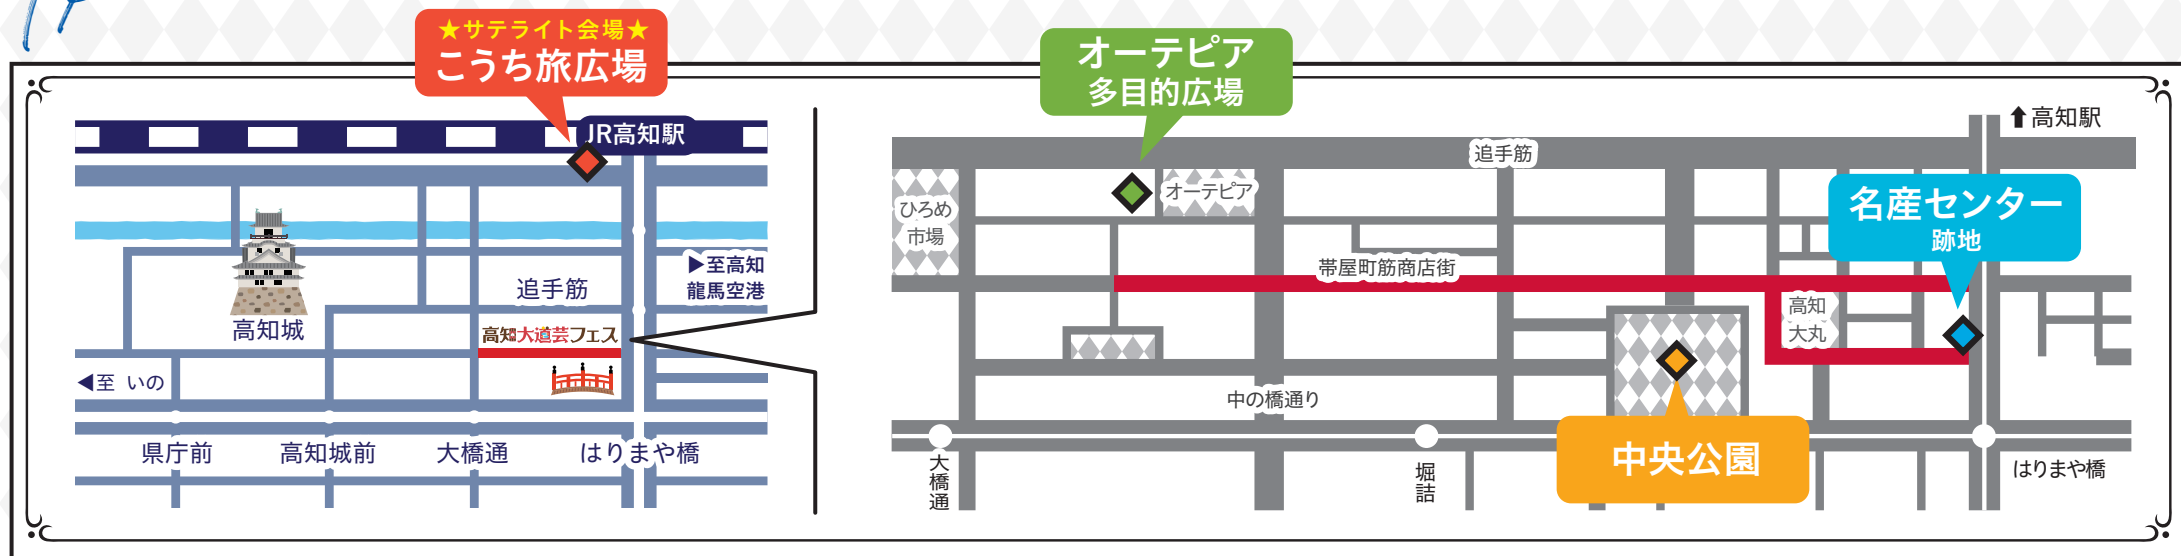

MAP

インフォメーションは各会場にございます ■……アーケード

Program

10/3

SAT

10:00~

オーテピア多目的広場で
オープニング
セレモニー
開催

	オーテピア多目的広場	名産センター跡地	中央公園	こうち旅広場
10:00	オープニングセレモニー			
11:00	張海輪	AYACHYGAL	フレディーノ	to R mansion
12:00	桔梗ブラザーズ	ゼロコ		紙麻呂
13:00	Performer SYO!	加納真実		シルヴプレ
14:00	KANA∞	山本光洋	三雲いおり	SUKE3&SYU
15:00	フレディーノ	AYACHYGAL		to R mansion
16:00	張海輪	ゼロコ		紙麻呂
17:00	シルヴプレ	山本光洋		三雲いおり
18:00	桔梗ブラザーズ	加納真実		SUKE3&SYU
19:00	Performer SYO!	KANA∞		
20:00				

10/4

SUN

	オーテピア多目的広場	名産センター跡地	中央公園	こうち旅広場
10:00	三雲いおり	紙麻呂		KANA∞
11:00	Performer SYO!	山本光洋	SUKE3&SYU	AYACHYGAL
12:00	加納真実	シルヴプレ		ゼロコ
13:00	to R mansion	桔梗ブラザーズ		フレディーノ
14:00	張海輪	紙麻呂	KANA∞	山本光洋
15:00	SUKE3&SYU	三雲いおり		ゼロコ
16:00	Performer SYO!	シルヴプレ		フレディーノ
17:00	to R mansion	AYACHYGAL		桔梗ブラザーズ
18:00	張海輪	加納真実		
19:00				